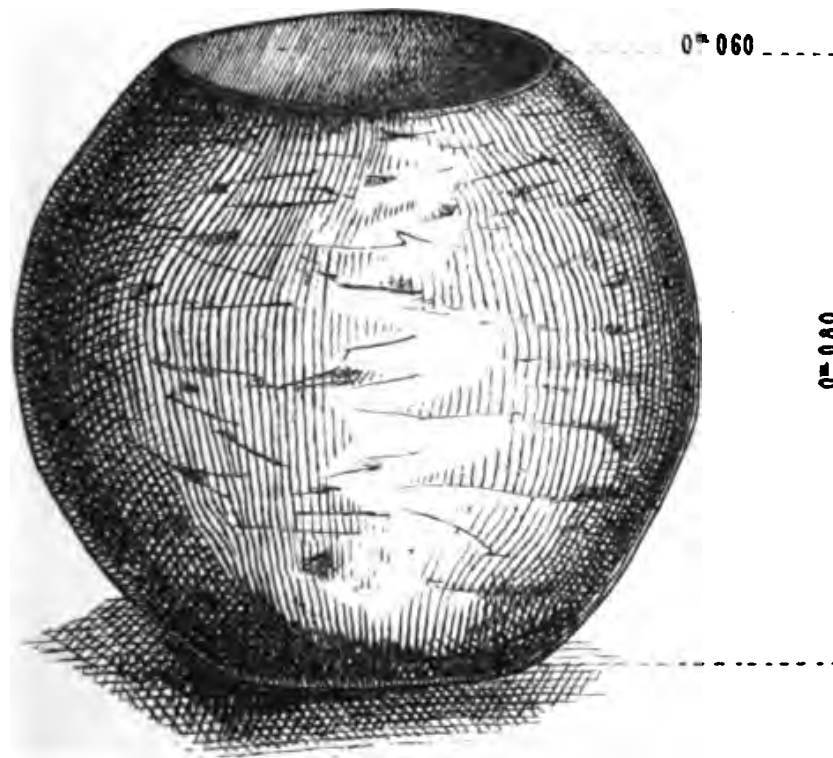

ÉPOQUE CELTIQUE.

Fouilles du 5 Juillet 1867.

DIMENSIONS d'un VASE dont j'ai recueilli les fragments.

Lith. de Didlon à Epinal.

ÈPOQUE CELTIQUE.

Fouilles du 5 Juillet 1867.

DEUX BRACELETS de même dimension.

Lith. de Didlon à Epinal

ÉPOQUE CELTIQUE.

Fouilles du 5 Juillet 1867.

TROIS MANCHONS

l'un.....	Diamètre.....	0 ^m 060.....	Hauteur	0 ^m 080
un autre.....	id.....	0. 060.....	id.....	0. 065
un 3 ^e	id.....	0. 060.....	id.....	0. 080